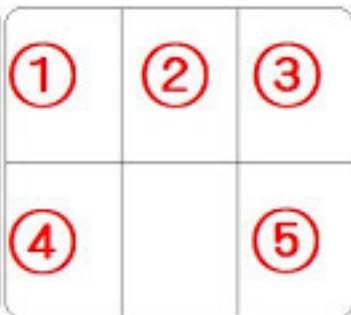

# 店舗横

## 駐車場の場所

NO.1~NO.5

NO.1~NO.8

☆団体様並列

入り口

福村工業さん

アスファルト駐車場

お車を置いていく場合は、必ずスタッフまで